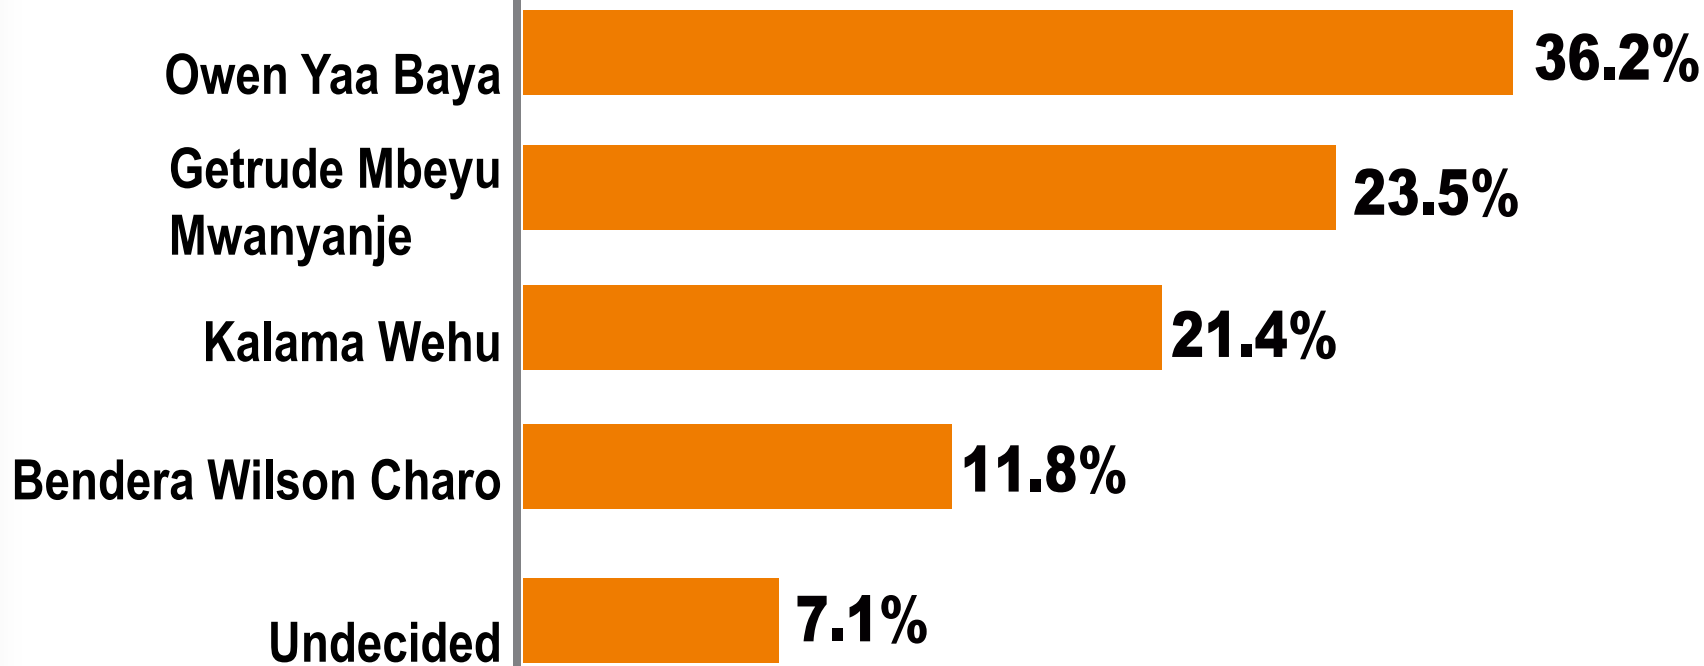

AISHA JUMWA
28.7

@mizaniafrica

@Mizaniafrica

Senatorial

**MADZAYO STEWART
MWACHIRU 26.6%**

**BEN KAI
24.9%**

**FIKIRINI JACOBS
19.0%**

@mizaniafrica

@Mizaniafrica

Woman Rep.

CHRISTINE ZAWADI
32.2%

ESTHER KACHE
ZIRO 22.3%

JULIET RIZIKI BAYA
14.2%

@mizaniafrica

@Mizaniafrica

Parliamentarian

KILIF NORTH CONSTITUENCY

Popularity Ranking

@mizaniafrica

@Mizaniafrica

Parliamentarian

KILIFI SOUTH CONSTITUENCY

Popularity Ranking

@mizaniafrica