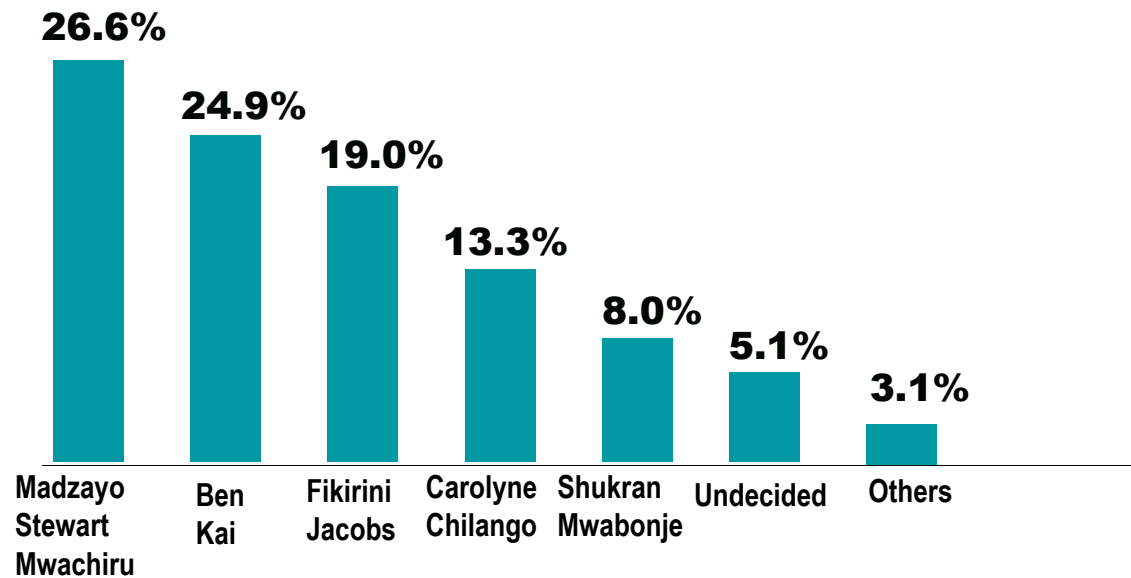

Survey Sponsor

MIZANI SOFT AFRICA

@mizaniafrica

@Mizaniafrica

Demographics

Gender

Setting

Age

Level of Income

Level of Education

Employment Status

@mizaniafrica

@Mizaniafrica

Gubernatorial

GEORGE KITHI
32.1%

GIDEON MUNGARO
30.2

AISHA JUMWA
28.7

@mizaniafrica

@Mizaniafrica

Senatorial

**MADZAYO STEWART
MWACHIRU 26.6%**

**BEN KAI
24.9%**

**FIKIRINI JACOBS
19.0%**

@mizaniafrica

@Mizaniafrica

Woman Rep.

CHRISTINE ZAWADI
32.2%

ESTHER KACHE
ZIRO 22.3%

JULIET RIZIKI BAYA
14.2%

@mizaniafrica

@Mizaniafrica

Parliamentarian