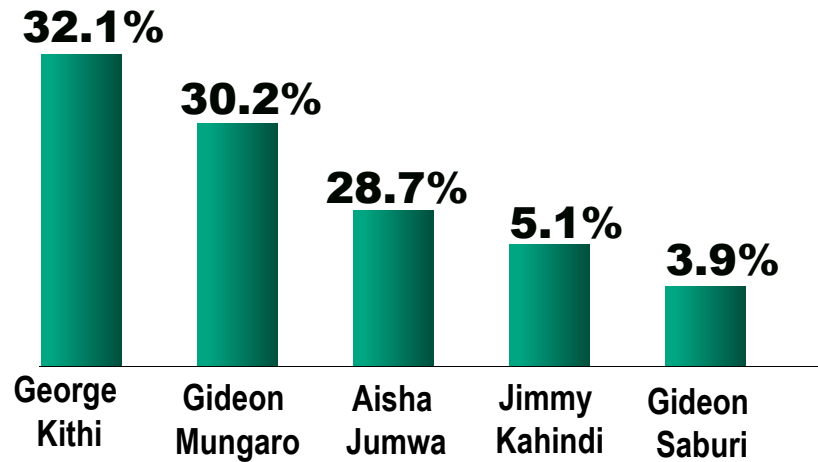

Survey Sponsor

MIZANI SOFT AFRICA

@mizaniafrica

@Mizaniafrica

Demographics

Gender

Setting

Age

Level of Income

Level of Education

Employment Status

@mizaniafrica

@Mizaniafrica

Gubernatorial

GEORGE KITHI
32.1%

GIDEON MUNGARO
30.2

AISHA JUMWA
28.7

@mizaniafrica

@Mizaniafrica

Senatorial

**MADZAYO STEWART
MWACHIRU 26.6%**

**BEN KAI
24.9%**

**FIKIRINI JACOBS
19.0%**

@mizaniafrica

@Mizaniafrica

Woman Rep.

CHRISTINE ZAWADI
32.2%

ESTHER KACHE
ZIRO 22.3%

JULIET RIZIKI BAYA
14.2%

@mizaniafrica

@Mizaniafrica

Parliamentarian